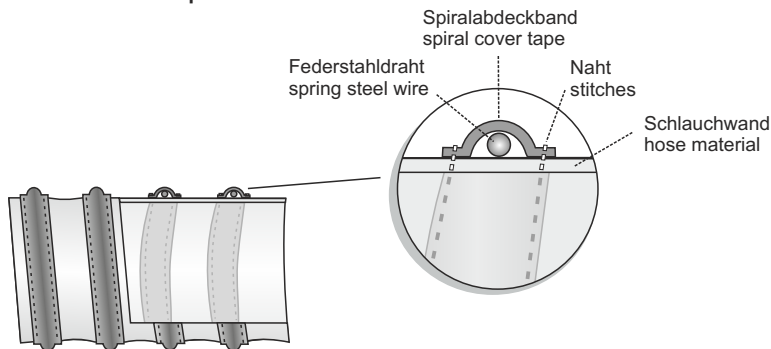

134.0000 - SpiraFlex PVC

Gebüseschlauch bis + 100 °C

blower hose up to + 100 °C

Material:

PVC-beschichtetes Polyestergewebe
Standardfarbe: gelb, PP-Spiralabdeckband
Federstahlschleife, Polyester-Garn
standardmäßig mit spiralfreie Enden

Temperaturbereich:

-20 bis +70°C

Eigenschaften:

strömungsoptimierte, glatte Innenfläche
sehr leicht und stauchbar

Einsatzmöglichkeiten:

Zeltbeheizung
Heu- & Getreidetrocknung
Baustellentrocknung

Lieferformen:

Ø 100 bis 900 mm
2 bis 10 m ohne Aufschlag

Auf Anfrage

jede Zwischenabmessung lieferbar
mit Endringen oder Flanschen
vorbereitet zur Spiralerdung
mit kleinerem Spiralabstand für
saugenden Einsatz
Kurzstücke und Überlängen
Kundenkonfektionen in verschiedensten
Ausführungen

Temperature range:

-20 bis +70°C

Properties:

smooth inside for optimum flow
lightweight and compressible

Applications:

tent heating
drying in agriculture
drying in building industry

Delivery forms:

Ø 100 up to 900 mm
2 up to 10 m without extra charge